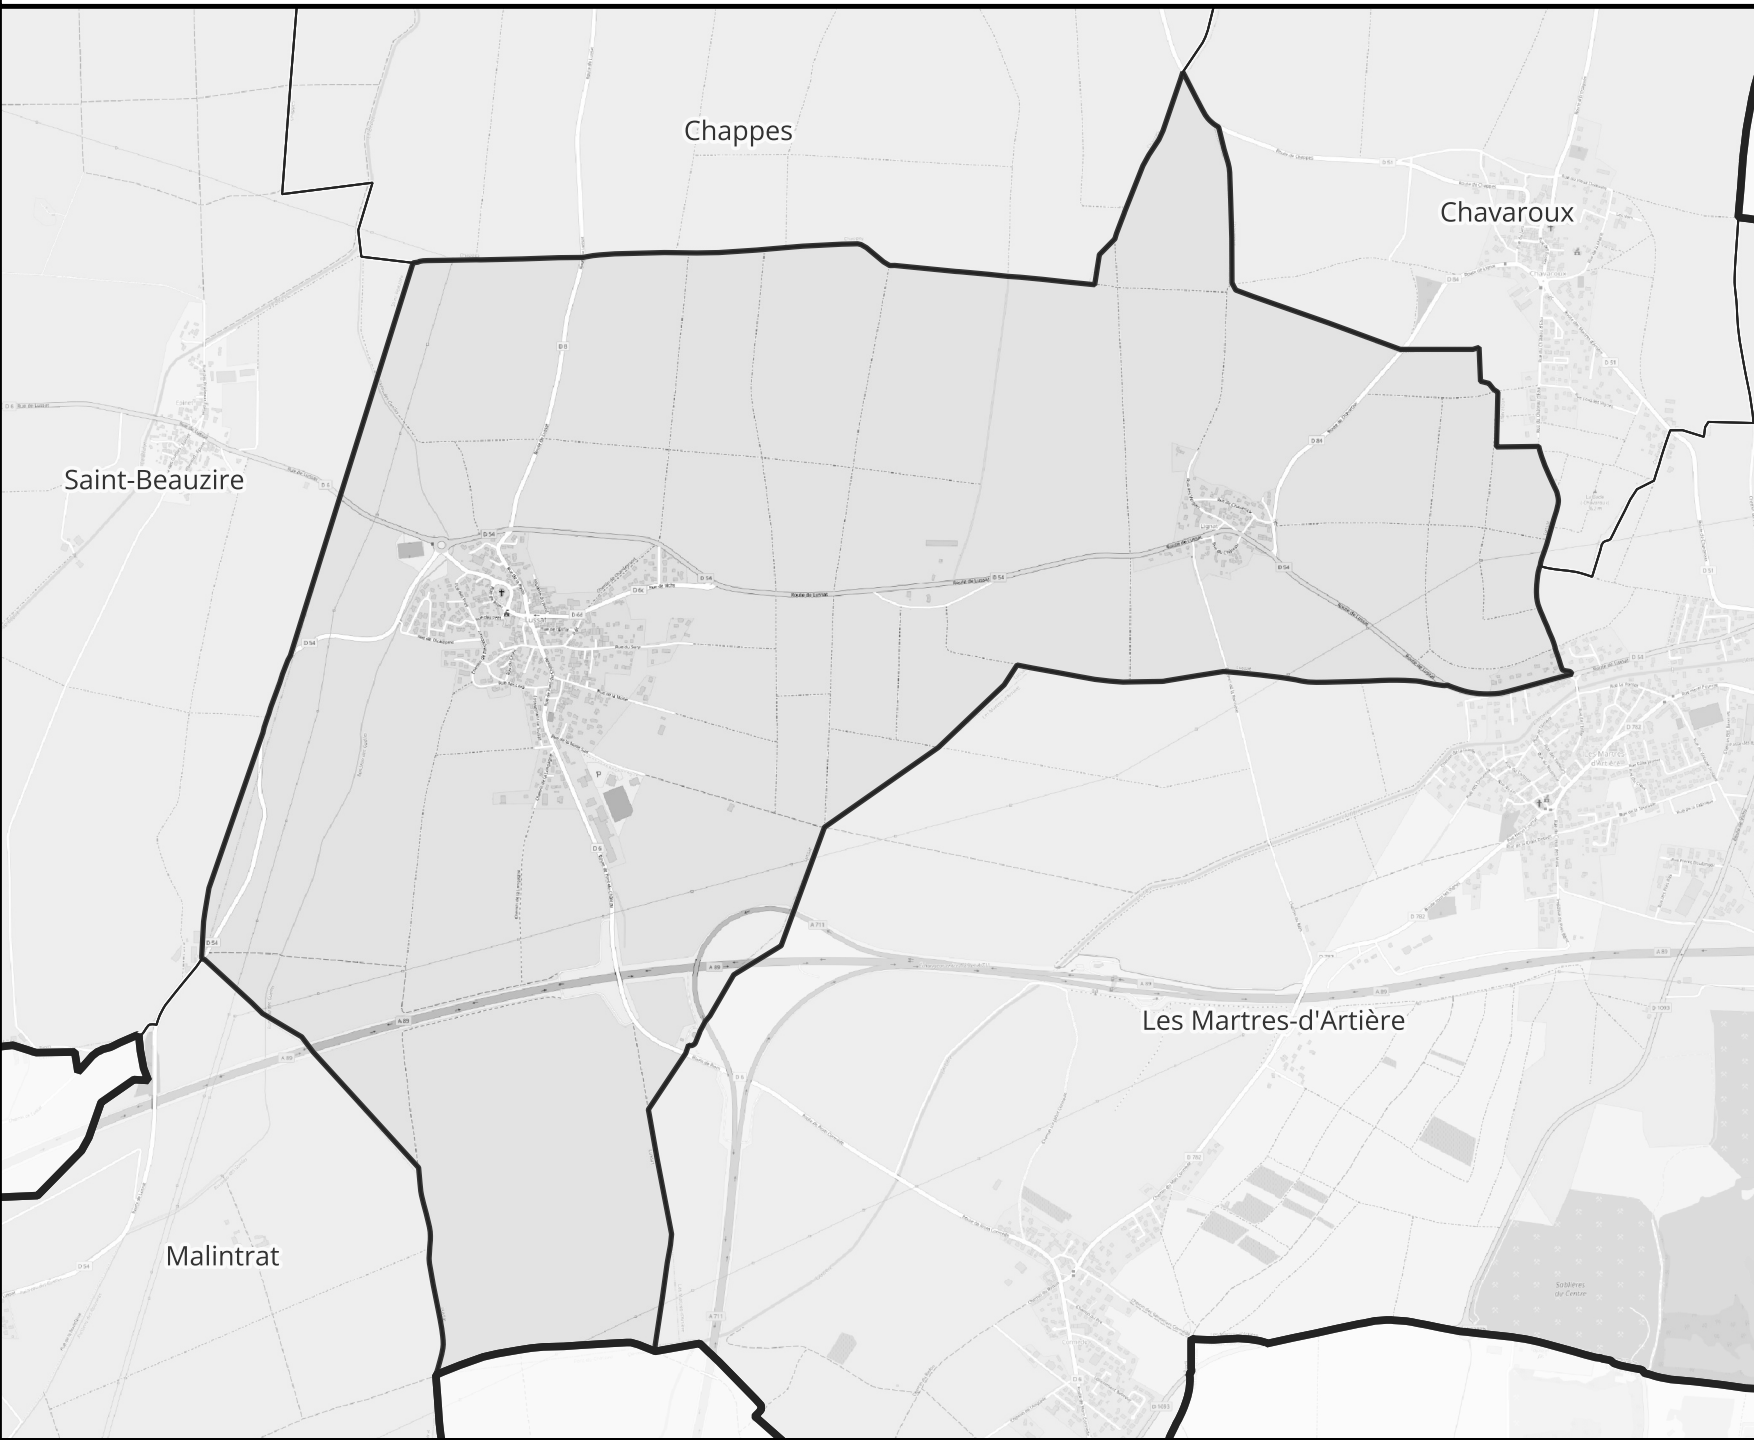

Lussat

Méthanisation

Légende

-  Limites communales
-  Limite CARLV

Echelle
0 0,5 km