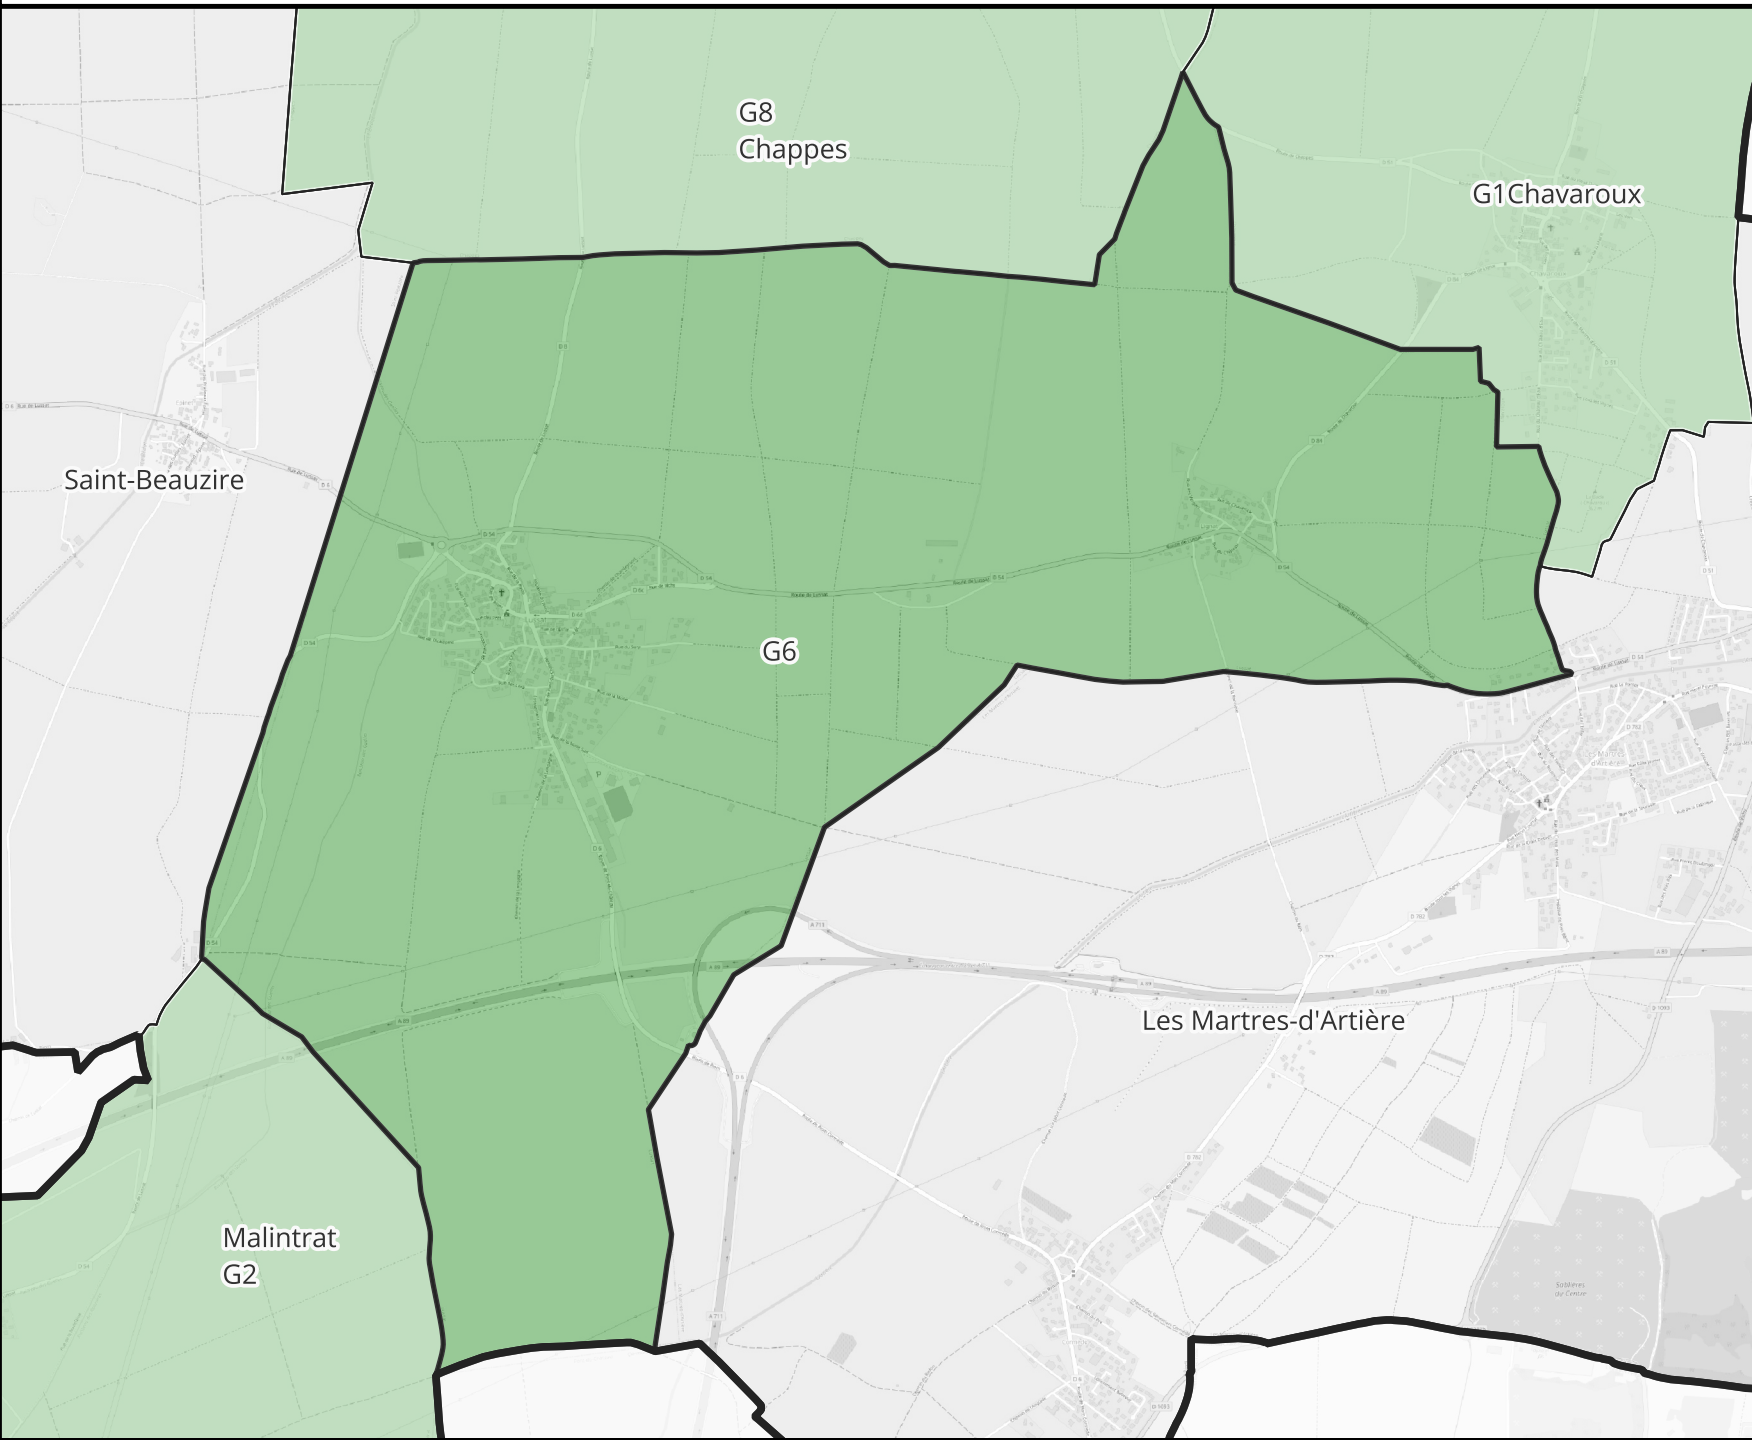

Lussat

Géothermie

Légende

Zone d'accélération

 ZAER géothermie

 Limites communales

 Limite CARLV

Saint-Beauzire

G8
Chappes

G1 Chavaroux

G6

Malintrat
G2

Les Martres-d'Artière

Echelle
0 0,5 km